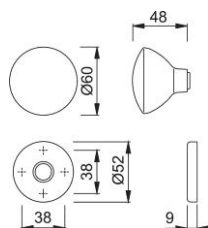

Ficha técnica de producto

duraplus[®]

84/42K

Pomo con roseta sin bocallave HOPPE, de aluminio, para puertas de entrada:

- Ensamblaje: pomo fijo o giratorio, con rosca
- Conexión: para cuadradillos de expansión HOPPE o cuadradillos FDW perfilados HOPPE
- Base: nylon
- Fijación: no visible, para tornillos multiuso

Código	2124357
Código EAN	4012789812183
País de origen	Italia
Código NC	83024110
Espesor puerta	
Medida cuadradillo	8 mm
Cuadradillo	
Tornillos	sin tornillos
Color	F1 Aluminio color plata
Gama	Gama básica
Caja del producto	2
Embalaje de transporte	12