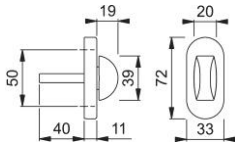

Ficha técnica de producto

OL92/55S

Condena con roseta HOPPE, de aluminio, para limitador de apertura, para puertas de perfil estrecho (lado interior):

- Ensamblaje: condena fija/giratoria
- Conexión: cuadradillo lleno HOPPE (versión macho)
- Base: zamak
- Fijación: no visible, tornillos multiuso

Código	2126213
Código EAN	4012789813241
País de origen	Alemania
Código NC	83024110
Medida cuadradillo	8 mm
Cuadradillo	40 mm
Cuadradillo	8 mm / saliente 40 mm
Tornillos	Tornillo para aglomerado y tornillo para chapa
Color	F1 Aluminio color plata
Gama	Gama básica
Caja del producto	5
Embalaje de transporte	30