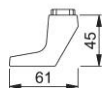

Productinformatieblad

duraplus®

31G

HOPPE aluminium knopgatdeel voor toegangsdeuren:

- Lagering: verkropte knop los, met schroefdraad
- Verbinding: voor HOPPE vast/draaibare wisselstiften

Bestelnummer	2474461
EAN-code	4012789024326
Land van herkomst	Duitsland
Goederen tariefnr.	83024110
Deurdikte	
Stiftafmeting	M12
Lengte stiftvoorstand	
Lager	Ø21,15 mm, 4 inkepingen voor vast
Kleur	F1 aluminium zilverkleurig
Assortiment	Core sortiment
Pakeenheid	2
Overdoos	12