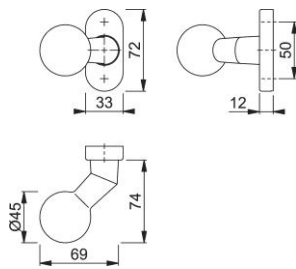

Produktdatenblatt

duraplus[®]

50G/55

HOPPE-Aluminium-Knopfrosette für Profiltüren:

- Lagerung: gekröpfter Knopf fest/drehbar, Rückholfeder, wartungsfreies Gleitlager
- Verbindung: für HOPPE-Profilvollstift
- Unterkonstruktion: Kunststoff mit Stahlplatte
- Befestigung: verdeckt, Kunststoff-Dübel (Schrauben für Kunststoff-Dübel, Blindsteckmuttern für Aluminiumtüren oder Spreiznocken für Kunststofftüren separat bestellen)

| | |
|-----------------------|---------------------------|
| Artikelnummer | 3163905 |
| EAN-Code | 4012789417456 |
| Herkunftsland | Deutschland |
| Warentarifnummer | 83024110 |
| Türdicke | |
| Vierkantmaß | 8 mm |
| Stiftlänge vorstehend | |
| Schrauben | ohne Schrauben |
| Farbe | F1 Aluminium silberfarben |
| Sortiment | Kern-Sortiment |
| Packeinheit | 2 |
| Karton | 12 |