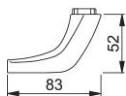

Productinformatieblad

duraplus®

61G

HOPPE aluminium knopgatdeel voor toegangsdeuren:

- Lagering: verkropte knop los, met schroefdraad
- Verbinding: voor HOPPE vast/draaibare wisselstiften

Bestelnummer	654635
EAN-code	4012789496420
Land van herkomst	Italië
Goederen tariefnr.	83024110
Deurdikte	
Stiftafmeting	M12
Lengte stiftvoorstand	
Lager	Ø21,15 mm, 4 inkepingen voor vast
Kleur	F1 aluminium zilverkleurig
Assortiment	Core assortiment
Pakeenheid	2
Overdoos	12