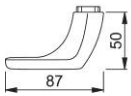

# Produktdatenblatt

**duraplus**<sup>®</sup>

86G

HOPPE-Aluminium-Knopf-Lochteil für Wohnungsabschluss-Türen:

- Lagerung: gekröpfter Knopf lose, mit Gewinde
- Verbindung: für HOPPE-FDW-Stifte

Artikelnummer	809431
EAN-Code	4012789502428
Herkunftsland	Italien
Warentarifnummer	83024110
Türdicke	
Vierkantmaß	M12
Stiftlänge vorstehend	
Führung	Ø21,15 mm, 4 Kerben für fest
Farbe	F1 Aluminium silberfarben
Sortiment	Kern-Sortiment
Packeinheit	2
Karton	12