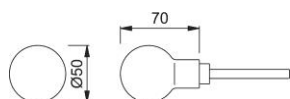

Produktdatenblatt

duraplus®

50

HOPPE-Aluminium-Knopf-Stiftteil für Wohnungsabschluss-Türen:

- Lagerung: Knopf lose
- Verbindung: HOPPE-Profilstift

Artikelnummer	8099483
EAN-Code	4012789588514
Herkunftsland	Deutschland
Warentarifnummer	83024110
Türdicke	25-48 mm
Vierkantmaß	8 mm
Stiftlänge vorstehend	
Führung	Ø18 mm
Farbe	F1 Aluminium silberfarben
Sortiment	Kern-Sortiment
Packeinheit	2
Karton	12