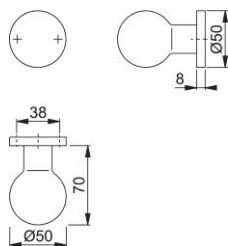

Bestelnummer	8099582
EAN-code	4012789588729
Land van herkomst	Duitsland
Goederen tariefnr.	83024110
Deurdikte	
Stiftafmeting	M12
Lengte stiftvoorstand	
Schroeven	3,5x20 mm
Kleur	F1 aluminium zilverkleurig
Assortiment	Core sortiment
Pakeenheid	2
Overdoos	12