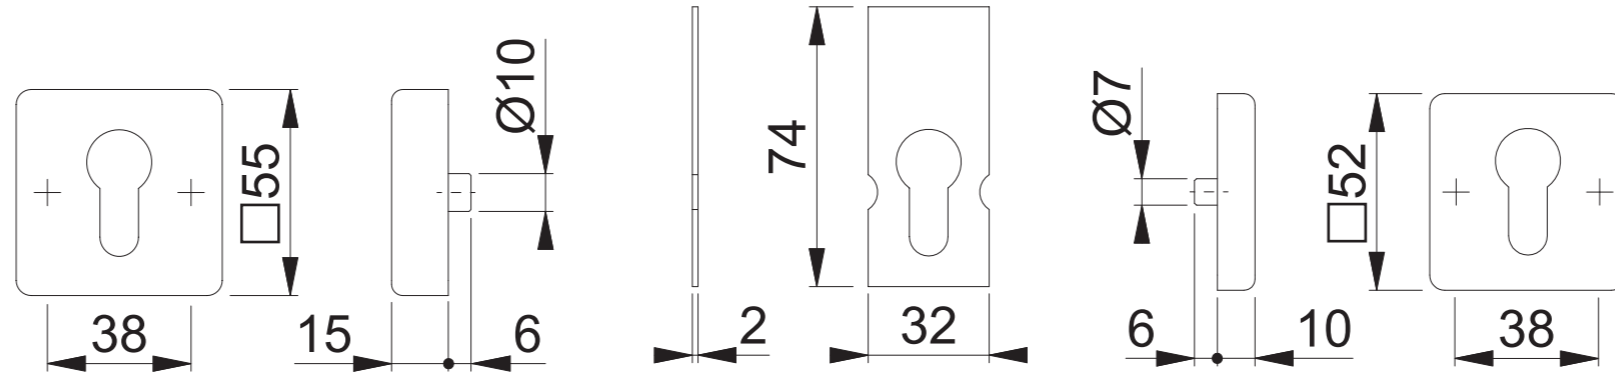

(E)52NSB/52S PZ ES1/SK2

Maßstab 1:2	Name Schultheis	Datum 06.02.2012	Zeichnungsnummer c0022781z000	A3 00	HOPPE
----------------	--------------------	---------------------	----------------------------------	-------	--------------