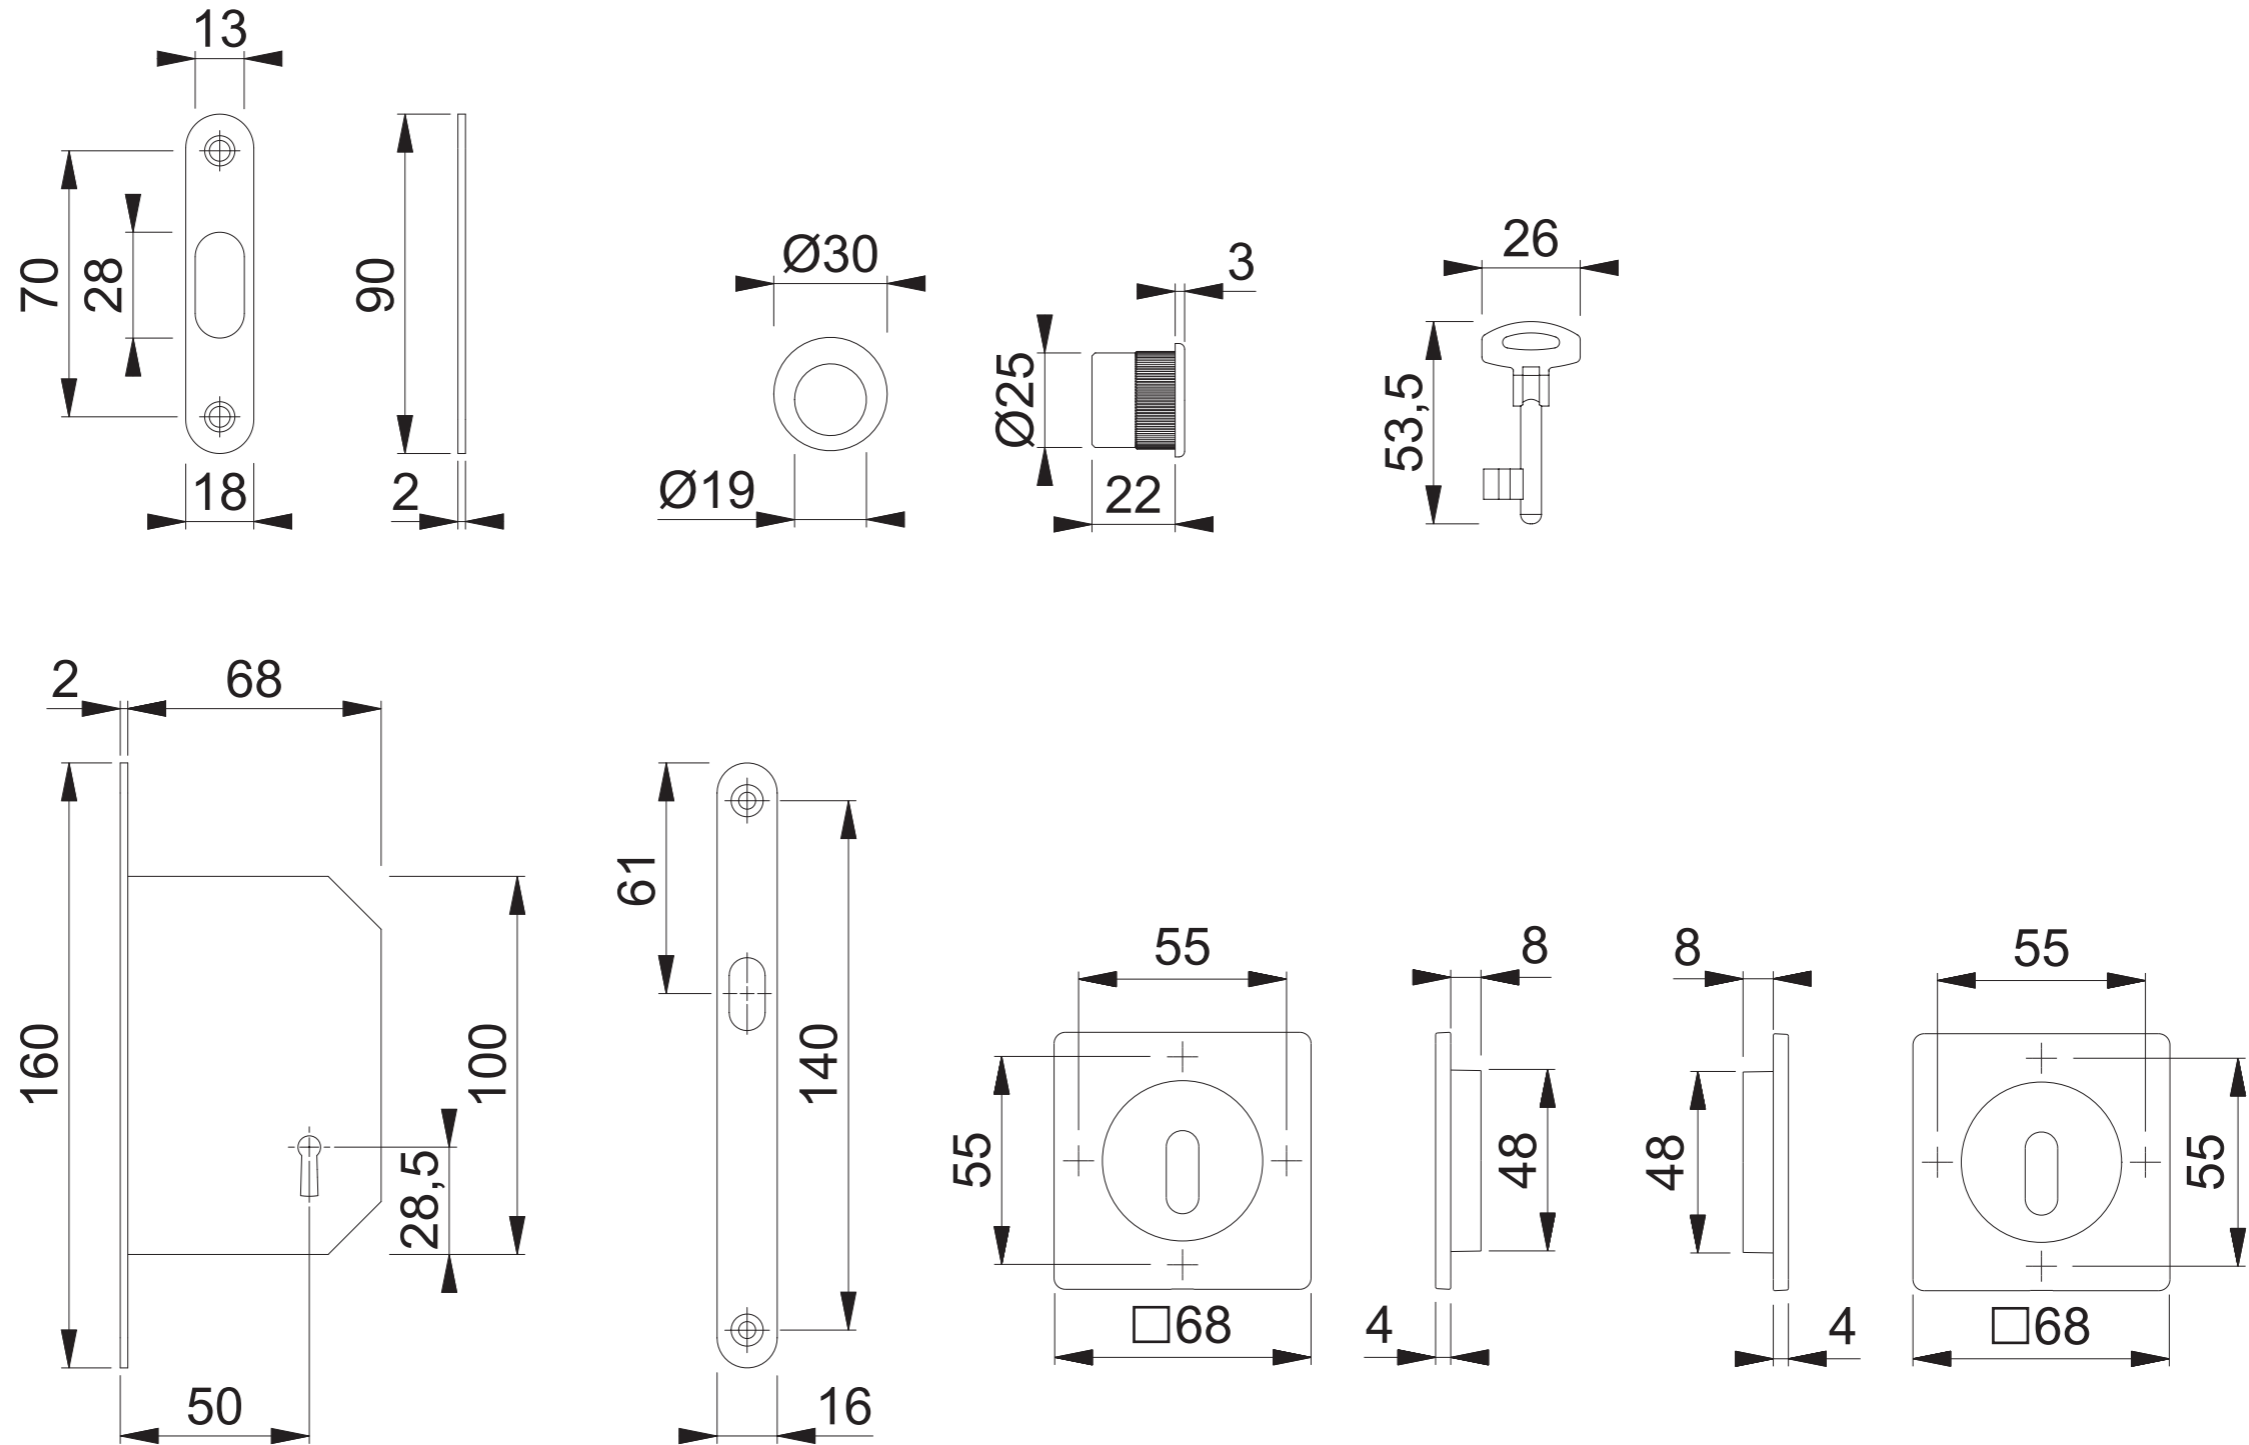

M443 (Schiebetür-Set 3, OB)

Maßstab 1:2	Name Schultheis	Datum 13.07.10	Zeichnungsnummer QU=c1392024g001 A400	HOPPE
----------------	--------------------	-------------------	--	--------------